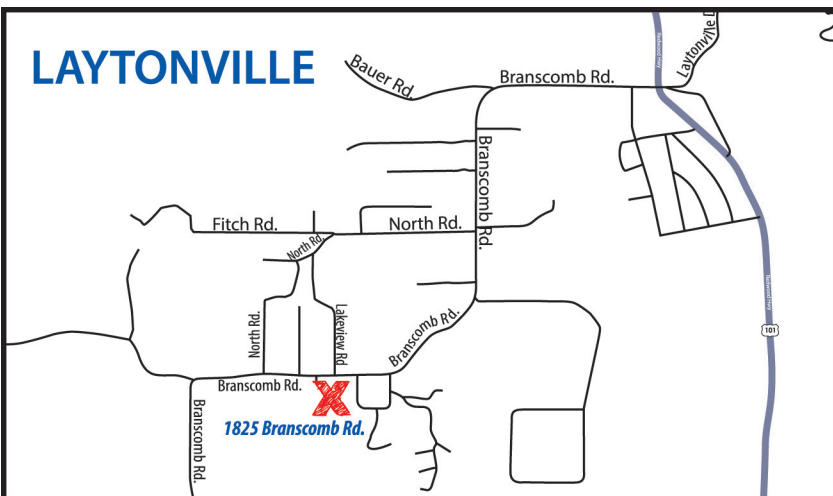

CRV Buy Back

We operate a California Refund Value (CRV) beverage container buy-back program at this location. Qualifying items must be labeled: **California Redemption Value, CA Redemption Value, California Cash Refund, or CA Cash Refund.**

Eligible items include glass, plastic, aluminum, and bimetal beverage containers, and wine and distilled spirits bag-in-box, multi-layer pouch, plastic pouch, and paperboard carton beverage containers.